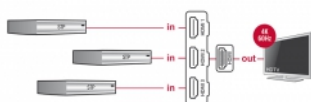

Delock HDMI UHD-kapcsoló, 3 x HDMI-bemenet > 1 x HDMI-kimenet, 4K integrált kábellel (50 cm)

Leírás

Ezzel a Delock HDMI-kapcsolóval legfeljebb három HDMI-eszközt használhat egy HDMI-monitorral, TV-vel vagy adatsugárázóval. Az eszközön lévő gomb segítségével válthat a HDMI-eszközök között.

0,5 m

Tételszám 18600

EAN: 4043619186006

Származási hely: China

Csomag: Retail Box

Műszaki adatok

- Csatlakozó:
Bemenet:
3 x HDMI-A 19 érintkezős hüvely
Kimenet:
1 x HDMI-A 19 érintkezős dugó
- HDMI-port kiválasztása egyetlen gombbal
- LED-jelzőfények az aktív HDMI-port jelzésére
- High Speed HDMI specifikáció
- 3D megjelenítők támogatása
- Támogatja a HDCP 1.4 és 2.2 használatát
- Támogatja a HDR használatát
- Felbontás: max. 3840 x 2160 @ 60 Hz (a rendszertől és csatlakoztatott hardvertől függően)
- Videósáv szélesség: max. 600 MHz / 6 Gbps csatornánként, max. 18 Gbps
- Nincs szükség külső tápegységre
- Műanyag ház
- Szín: fekete
- Méretek (H x Sz x M): kb. 81 x 62 x 16 mm
- Kábelhosszúság csatlakozó nélkül: kb. 50 cm

Rendszerkövetelmények

- Egy szabad HDMI-csatlakozóhüvely
- HDMI-kábel

A csomag tartalma

- HDMI-kapcsoló
- Használati utasítás

Képek

General

LED kijelző:	Activity
--------------	----------

Interface

Kimenet:	1 x HDMI-A dugó
Bemenet:	3 x HDMI-A hüvely

Technical characteristics

Maximum screen resolution:	3840 x 2160 @ 60 Hz
Feszültség:	No external power supply needed
Video bandwidth:	600 MHz / 6 Gbps