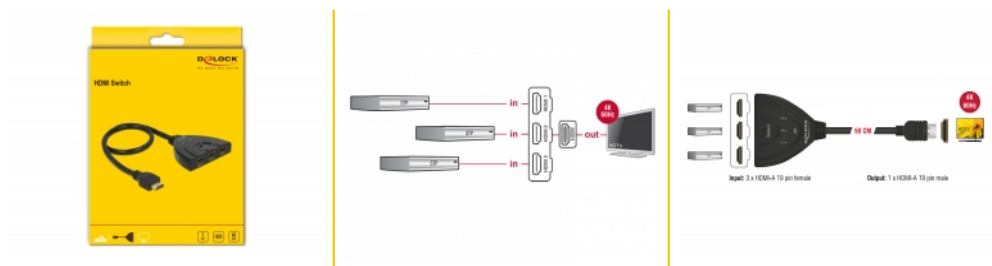

Delock HDMI UHD-omkopplare 3 x HDMI in > 1 x HDMI ut 4K med integrerad kabel 50 cm

Beskrivning

Med denna HDMI-omkopplare från Delock kan upp till tre HDMI-enheter användas med en HDMI-skärm, TV eller beamer. Denna knapp på enheten gör det möjligt att växla mellan HDMI-enheterna.

0,5 m

Artikelnummer 18600

EAN: 4043619186006

Ursprungsland: China

Paket: Retail Box

Specifikationer

- Anslutning:
 - Inmatning:
 - 3 x HDMI-A 19-stift, hona
 - Utmatning:
 - 1 x HDMI-A 19-stift, hane
- HDMI-portval via knapp
- LED-indikatorer för aktiv HDMI-port
- High Speed HDMI specifikation
- Stöder 3D skärmar
- Stödjer HDCP 1.4 och 2.2
- Stödjer HDR
- Upplösning upp till: 3840 x 2160 @ 60 Hz (beroende på systemet och ansluten maskinvara)
- Videobandbredd upp till 600 MHz / 6 Gbps per kanal, max. 18 Gbps.
- Kräver ingen extern strömkälla
- Plasthölje
- Färg: svart
- Mått (LxBxH): ca. 81 x 62 x 16 mm
- Kabellängd utan kontakter: ca. 50 cm

Systemkrav

- En ledig HDMI-port hona
- HDMI-sladd

Paketets innehåll

- HDMI-switch
- Bruksanvisning

Bilder

General

LED indikator:	Aktivitet
----------------	-----------

Interface

Physical characteristics

Höljets material:	Plast
Kabellängd:	ca. 50 cm (without connectors)
Längd:	81 mm
Width:	62 mm
Height:	16 mm