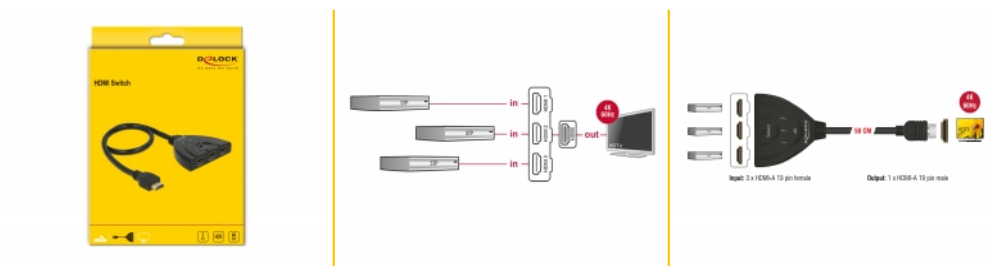

Delock Comutator HDMI UHD 3 intrări HDMI > 1 ieșire HDMI 4K cu cablu integrat 50 cm

Descriere scurta

Cu acest comutator HDMI de la Delock se pot folosi până la trei dispozitive HDMI cu un singur monitor, TV sau generator de fascicule HDMI. Butonul de pe dispozitiv permite comutarea între dispozitivele HDMI.

0,5 m

Nr. 18600

EAN: 4043619186006

Țara de origine: China

Pachet: Retail Box

Detalii tehnice

- Conectori:
 - Intrare:
 - 3 x HDMI-A cu 19 pini mamă
 - Ieșire:
 - 1 x HDMI-A cu 19 pini tată
- Portul HDMI poate fi selectat prin intermediul unui buton
- Indicatoare cu LED pentru portul HDMI activ
- High Speed HDMI specificație
- Acceptă afișaje 3D
- Acceptă HDCP 1.4 și 2.2
- Acceptă HDR
- Rezoluție de până la 3840 x 2160 @ 60 Hz
(în funcție de sistem și de componentele hardware conectate)
- Lățime de bandă video până la 600 MHz/6 Gbps per canal, max. 18 Gbps
- Nu este necesară o sursă de alimentare externă
- Carcasă din plastic
- Culoare: negru
- Dimensiunii (LxIxÎ): cca 81 x 62 x 16 mm
- Lungime cablu fără conectori: cca 50 cm

Cerinte de sistem

- Un port HDMI mamă disponibil
- Cablu HDMI

Pachetul contine

- Comutator HDMI
- Manual de utilizare

Imagini

General

Indicator cu LED:	Activity
-------------------	----------

Interface

Material carcasă:	Plastic
Cable length:	ca. 50 cm (without connectors)
Lungime:	81 mm
Width:	62 mm
Height:	16 mm