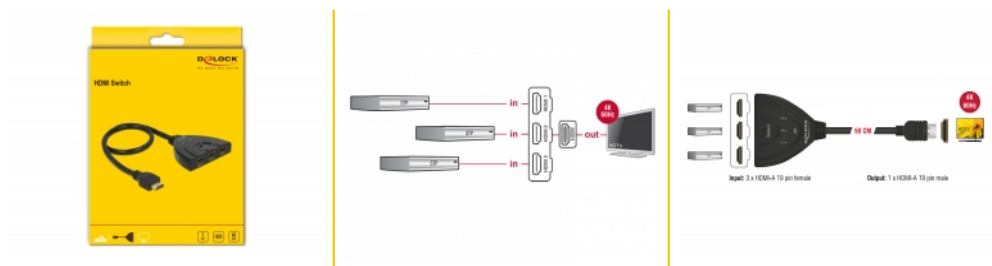

Delock Switch UHD HDMI 3 x Ingresso HDMI > 1 x Uscita HDMI 4K con cavo integrato da 50 cm

Descrizione

Questo switch HDMI Delock consente di utilizzare fino a tre dispositivi HDMI con un monitor HDMI, un televisore o videoproiettore. Il tasto sul dispositivo consente di passare tra dispositivi HDMI.

0,5 m

Articolo n. 18600

EAN: 4043619186006

Paese di origine: China

Pacchetto: Retail Box

Dettagli tecnici

- Connettori:
 - Ingresso:
 - 3 x HDMI-A a 19 pin femmina
 - Uscita:
 - 1 x HDMI-A a 19 pin maschio
- Selezione porta HDMI tramite tasto
- Indicatori LED per porta HDMI attiva
- High Speed HDMI specifica
- Supporta display 3D
- Supporta HDCP 1.4 e 2.2
- Supporta HDR
- Risoluzione fino a 3840 x 2160 @ 60 Hz
(a seconda del sistema e dell'hardware collegato)
- Larghezza di banda video fino a 600 MHz / 6 Gbps per canale, max. 18 Gbps
- Non è necessaria alcuna alimentazione esterna
- Alloggio in plastica
- Colore: nero
- Dimensioni (LxPxA): ca. 81 x 62 x 16 mm
- Lunghezza del cavo senza connettori: ca. 50 cm

Requisiti di sistema

- Un porta HDMI femmina disponibile
- Cavo HDMI

Contenuto della confezione

- Switch HDMI
- Manuale utente

Immagini

General

Indicatore LED:	Activity
-----------------	----------

Interface

Materiale custodia:	Plastica
Cable length:	ca. 50 cm (without connectors)
Lunghezza:	81 mm
Width:	62 mm
Height:	16 mm