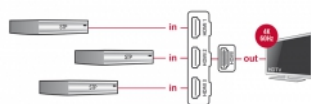

Delock Commutateur HDMI UHD 3 entrées HDMI > 1 sortie HDMI 4K avec câble 50 cm intégré

Description

Avec ce commutateur HDMI Delock, jusqu'à trois appareils HDMI peuvent être utilisés avec un moniteur, une télévision ou un vidéoprojecteur HDMI. Le bouton sur le dispositif permet de basculer entre les appareils HDMI.

0,5 m

N° produit 18600

EAN: 4043619186006

Pays d'origine: China

Emballage: Retail Box

Détails techniques

- Connecteurs :
 - Entrée :
 - 3 x HDMI-A femelle 19 broches
 - Sortie :
 - 1 x HDMI-A mâle 19 broches
- Choix du port HDMI avec le bouton
- Indicateur DEL pour port HDMI actif
- Spécification High Speed HDMI
- Prend en charge les affichages 3D
- Prend en charge HDCP 1.4 et 2.2
- Prend en charge HDR
- Résolution jusqu'à 3840 x 2160 @ 60 Hz (selon le système et le matériel connecté)
- Bande passante vidéo jusqu'à 600 MHz / 6 Gbps par canal, 18 Gbps max.
- Aucune source d'alimentation externe n'est nécessaire
- Boîtier en plastique
- Couleur : noir
- Dimensions (LxlxH) : env. 81 x 62 x 16 mm
- Longueur du cordon sans connecteurs : env. 50 cm

Configuration système requise

- Un port HDMI femelle libre
- Câble HDMI

Contenu de l'emballage

- Commutateur HDMI
- Mode d'emploi

Image

General

Témoin DEL:	Activité
-------------	----------

Interface

Sortie :	1 x HDMI-A mâle
Entrée :	3 x HDMI-A femelle

Technical characteristics

Maximum screen resolution:	3840 x 2160 @ 60 Hz
Tension:	No external power supply needed
Video bandwidth:	600 MHz / 6 Gbps

Physical characteristics