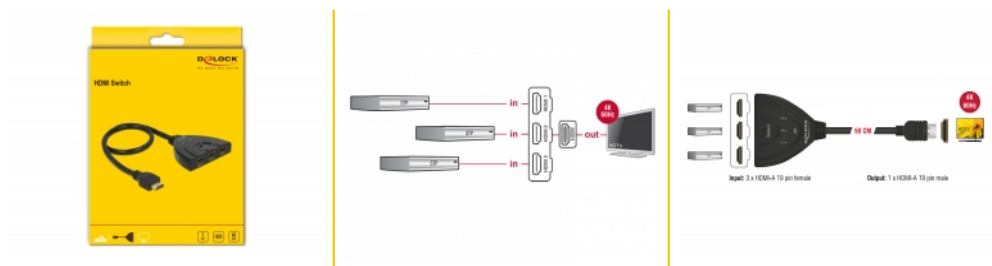

Delock Conmutador UHD HDMI 3 x Entrada HDMI > 1 x Salida HDMI 4K con cable integrado de 50 cm

Descripción

Con este conmutador HDMI de Delock se pueden utilizar hasta tres dispositivos HDMI con un monitor HDMI, televisor o proyector. El botón del dispositivo permite cambiar entre los dispositivos HDMI.

0,5 m

Número de elemento 18600

EAN: 4043619186006

Pais de origen: China

Paquete: Retail Box

Detalles técnicos

- Conectores:
 - Entrada:
 - 3 x HDMI-A hembra de 19 contactos
 - Salida:
 - 1 x HDMI-A macho de 19 contactos
- Selección de puerto HDMI mediante botón
- Indicadores LED para el puerto HDMI activo
- Especificación High Speed HDMI
- Admite pantallas 3D
- Compatible con HDCP 1.4 y 2.2
- Compatible con HDR
- Resolución máxima 3840 x 2160 @ 60 Hz
(depende del sistema y del hardware conectado)
- Ancho de banda de vídeo de hasta 600 MHz / 6 Gbps por canal, 18 Gbps máx.
- No se necesita fuente de alimentación externa
- Carcasa de plástico
- Color: negro
- Dimensiones (LxANxAL): aprox. 81 x 62 x 16 mm
- Longitud del cable sin conectores: aprox. 50 cm

Requisitos del sistema

- Un puerto hembra HDMI disponible
- Cable HDMI

Contenido del paquete

- Conmutador HDMI
- Manual del usuario

Image

General

Indicador LED:	Actividad
----------------	-----------

Interface

Salida:	1 x HDMI-A macho
Entrada:	3 x HDMI-A hembra

Technical characteristics

Maximum screen resolution:	3840 x 2160 @ 60 Hz
Voltaje:	No external power supply needed
Video bandwidth:	600 MHz / 6 Gbps

Physical characteristics