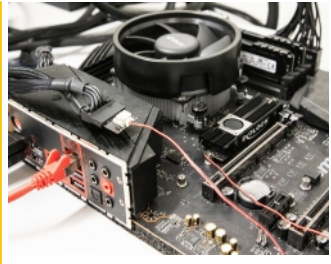

- Skruvmejsel
- Skruvar
- M.2 monteringsmaterial
- Bruksanvisning

Bilder