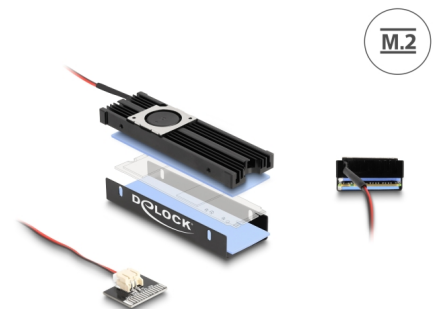

# Delock Kylfläns med fläkt för M.2 SSD 2280 svart

## Beskrivning

Kylfläns från Delock som kan användas för värmeavledning från en M.2 SSD. Den monteras enkelt runt SSD-enheten för att värmen ska avledas från SSD-enheter till kylflänsen via de värmeledande dynorna.

### Aktiv kylning med fläkt

Robust metallhölje och fläkt som säkerställer optimal temperatur på minnet genom aktiv kylning.

**Artikelnummer 18451**

EAN: 4043619184514

Ursprungsland: China

Paket: Retail Box

## Specifikationer

- Anslutning:  
1 x SATA 15-stifts hane
- Kylfläns för M.2 SSD 2280
- Material: aluminium
- 1 x 20 mm fläkt
- Färg: svart
- Kabellängd: ca 45 cm
- Mått (LxBxH): ca 76 x 23 x 10 mm