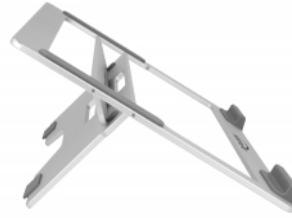

Delock Soporte para tabletas y portátiles ideal para viajar

Descripción

Este soporte de Delock no sólo impresiona por su diseño, sino también por su estabilidad y funcionalidad. Gracias a su ángulo ajustable, la tableta o el portátil pueden colocarse en tres posiciones y permanecen estables. Las almohadillas de goma fijadas al soporte garantizan que ni el dispositivo ni el soporte resbalen.

Ahorro de espacio

Como el soporte es completamente plegable, cabe perfectamente en el bolsillo, la mochila o la maleta y es ideal para viajar.

Número de elemento 18415

EAN: 4043619184156

Pais de origen: China

Paquete: Retail Box

Detalles técnicos

- Material: aluminio
- Dimensiones (LxANxAL):
 - plegado: aprox. 29 x 21 x 2 cm
 - ángulo de inclinación 1: aprox. 40°
 - ángulo de inclinación 2: aprox. 30°
 - ángulo de inclinación 3: aprox. 25°
- Peso: aprox. 534 g
- Para portátiles y tablets de hasta 15,6"

Contenido del paquete

- Soporte

Image

Physical characteristics

Material:	Aluminio
Longitud:	290 mm
Width:	210 mm
Height:	20 mm