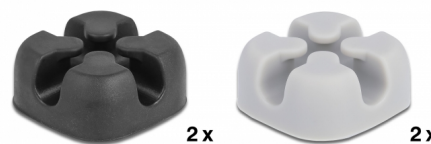

Delock Suport de cablu autoadeziv în formă de cruce, 4 bucăți, negru / gri

Descriere scurta

Aceste suporturi de cablu de la Delock permit o sortare clară și ordonată a cablurilor expuse. Acestea sunt autoadezive și pot fi ușor fixate pe orice suprafață netedă, cum ar fi un birou sau un perete.

Bucșă de cablu în formă de cruce

Suporturile de cablu au o structură în formă de cruce, astfel cablurile să poată fi trecute din partea superioară, inferioară sau laterală.

Aplicabile pentru diferite cabluri

Suporturile de cablu pot fi utilizate, de exemplu, pentru cablu TV, cablu de alimentare, cablu USB sau cablu de rețea.

Nr. 18405

EAN: 4043619184057

Țara de origine: China

Pachet: Pungă din plastic
cu închidere tip fermoar

Detalii tehnice

- Autocolant
- Volum: 4 bucăți per pungă de polietilenă
  - 2 x gri
  - 2 x negru
- Pentru un cablu cu diametrul până la 5 mm
- Bucșă de cablu: în formă de cruce
- Material: TPR
- Dimensiunii (LxlxÎ): aprox. 20 x 20 x 10 mm

Pachetul contine

- 4 x suport cablu