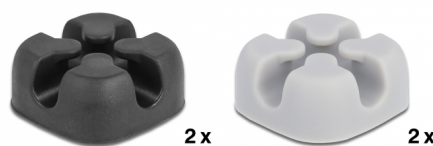

Delock Portacavi a croce autoadesivo 4 pezzi nero / grigio

Descrizione

Questi portacavi Delock consentono di ordinare in modo chiaro e preciso i cavi esposti. Sono autoadesivi e si possono facilmente attaccare a qualsiasi superficie liscia, come una scrivania o una parete.

Passacavo a croce

I portacavi hanno una struttura a croce in modo che i cavi possano essere fatti passare dall'alto, dal basso o dai lati.

Applicabile a cavi diversi

I portacavi possono essere utilizzati ad es. per cavo TV, cavo di alimentazione, cavo USB o cavo di rete.

Articolo n. 18405

EAN: 4043619184057

Paese di origine: China

Pacchetto: Sacchetto in plastica con cerniera

Dettagli tecnici

- Autoadesiva
- Quantità: 4 pezzi per sacchetto in plastica
 - 2 x grigio
 - 2 x nero
- Per cavi con diametro fino a 5 mm
- Passacavo: a croce
- Materiale: TPR
- Dimensioni (LxPxA): ca. 20 x 20 x 10 mm

Contenuto della confezione

- 4 x portacavi

Immagini

Physical characteristics

Material:	TPR
Lunghezza:	20 mm
Width:	20 mm
Height:	10 mm
Colour:	grigio / nero
Diametro cavo:	5 mm