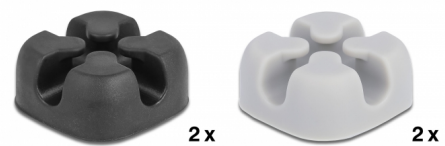

Delock Samolepicí držák kabelů křížového tvaru, 4 ks, černý / šedý

Popis

Tyto držáky kabelů značky Delock umožňují jasné a přehledné uspořádání odhalených kabelů. Jsou přilnavé a lze je snadno uchytit k jakémukoli hladkému povrchu, jako například k desce stolu nebo na stěnu.

Kabelová průchodka křížového tvaru

Držáky kabelů mají konstrukci ve tvaru kříže, aby bylo možno kabely provléci shora, zespodu nebo ze stran.

Použitelné pro různé kabely

Držáky kabelů lze používat například na televizní kabel, napájecí kabel, kabel USB nebo síťový kabel.

Číslo produktu 18405

EAN: 4043619184057

Země původu: China

Balení: Plastová taška se zipem

Technické detaily

- Samolepicí
- Množství: 4 kusů na plastový sáček
 - 2 x šedá
 - 2 x černý
- Pro průměr kabelů až do 5 mm
- Kabelová průchodka: křížového tvaru
- Materiál: TPR
- Rozměry (DxŠxV): cca. 20 x 20 x 10 mm

Obsah balení

- 4 x držák kabelu

Příslušenství

Physical characteristics

Materiál:	TPR
Délka:	20 mm
Width:	20 mm
Height:	10 mm
Barva:	šedá / černá
Průměr kabelu:	5 mm