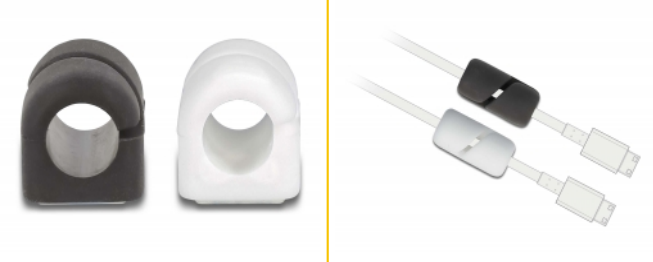

## Descriere scurta

Aceste suporturi de cablu de la Delock permit o sortare clară și ordonată a cablurilor expuse. Acestea sunt autoadezive și pot fi ușor fixate pe orice suprafață netedă, cum ar fi un birou sau un perete.

Pachet: Pungă din plastic  
cu închidere tip fermoar

## Detalii tehnice

- Autocolant
- Auto-închidere
- Volum: 3 bucăți pe pungă de polietilenă  
2 x alb  
1 x negru
- Pentru un cablu cu diametrul până la 6 mm
- Material: Silicon
- Dimensiunii (LxlxÎ): aprox. 23 x 11 x 11 mm

## Physical characteristics

Material:	Silicon
Lungime:	23 mm
Width:	11 m
Height:	11 m
Colour:	weiß / schwarz
Diametru cablu:	6 mm