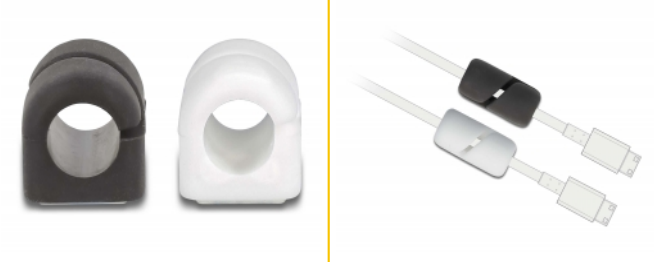

Delock Portacavi a chiusura automatica e autoadesivo 3 pezzi nero / bianco

Descrizione

Questi portacavi Delock consentono di ordinare in modo chiaro e preciso i cavi esposti. Sono autoadesivi e si possono facilmente attaccare a qualsiasi superficie liscia, come una scrivania o una parete.

Chiusura automatica

Il passacavo si chiude automaticamente dopo l'aggiunta dei cavi.

Applicabile a cavi diversi

I portacavi possono essere utilizzati ad es. per cavo TV, cavo di alimentazione, cavo USB o cavo di rete.

Articolo n. 18404

EAN: 4043619184040

Paese di origine: China

Pacchetto: Sacchetto in plastica con cerniera

Dettagli tecnici

- Autoadesiva
- Chiusura automatica
- Quantità: 3 pezzi per sacchetto in plastica
 - 2 x bianco
 - 1 x nero
- Per cavi con diametro fino a 6 mm
- Materiale: Silicone
- Dimensioni (LxPxA): ca. 23 x 11 x 11 mm

Contenuto della confezione

- 3 x portacavi

Immagini

Physical characteristics

Material:	Silicone
Lunghezza:	23 mm
Width:	11 m
Height:	11 m
Colour:	weiß / schwarz
Diametro cavo:	6 mm