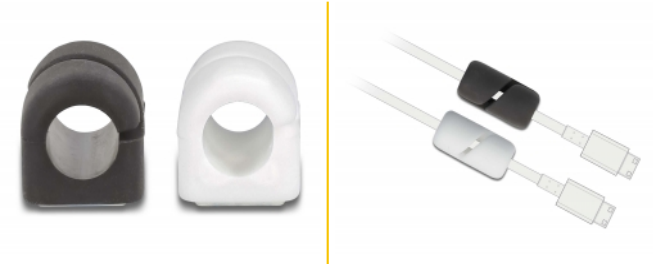

Delock Attache de câble à fermeture automatique et autoadhésive, 3 unités, noir / blanc

Description

Ces porte-câbles de Delock permettent de ranger clairement et nettement les câbles exposés. Ils sont auto-adhésifs et peuvent être facilement fixés sur n'importe quelle surface lisse, comme un bureau ou un mur.

Autofermeture

La conduite de câble se ferme automatiquement après l'ajout des câbles.

Approprié pour des câbles différents

Les supports de câble peuvent être utilisés, par exemple, pour les câbles TV, câbles d'alimentation, câbles USB, ou câbles de réseau.

N° produit 18404

EAN: 4043619184040

Pays d'origine: China

Emballage: Sac polyvalent à fermeture éclair

Détails techniques

- Auto-adhésif
- Autofermeture
- Quantité : 3 pièces par sachet en plastique
 - 2 x blanc
 - 1 x noir
- Pour un câble de diamètre jusqu'à 6 mm
- Matière : Silicone
- Dimensions (LxlxH) : env. 23 x 11 x 11 mm

Contenu de l'emballage

- 3 x soutien de câble

Image

Physical characteristics

Matériaux:	Silicone
Longueur:	23 mm
Width:	11 m
Height:	11 m
Couleur:	weiß / schwarz
Diamètre du câble:	6 mm