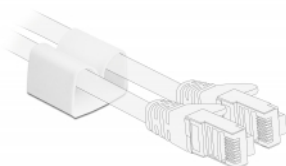

Delock Clemă pentru suportul cablului, 2 bucăți, alb

Descriere scurta

Aceste suporturi de cablu de la Delock permit o sortare clară și ordonată a cablurilor expuse.

Aplicare simplă

Conținutul de livrare include plăcuțe adezive, care pot fi atașate la partea inferioară a suporturilor de cablu, pentru a le fixa pe o suprafață netedă, cum ar fi un birou sau un perete.

Aplicabile pentru diferite cabluri

Suporturile de cablu au 2 alimentări și pot fi utilizate, de exemplu, pentru cablu TV, cablu USB sau cablu de rețea.

2 x

Nr. 18395

EAN: 4043619183951

Țara de origine: China

Pachet: Pungă din plastic
cu închidere tip fermoar

Detalii tehnice

- Pentru un cablu cu diametrul până la 15 mm
- Material: plastic
- Culoare: alb
- Dimensiunii (LxIxI): aprox. 32 x 26 x 21 mm

Pachetul contine

- 2 x clemă de susținere a cablului

Imagini