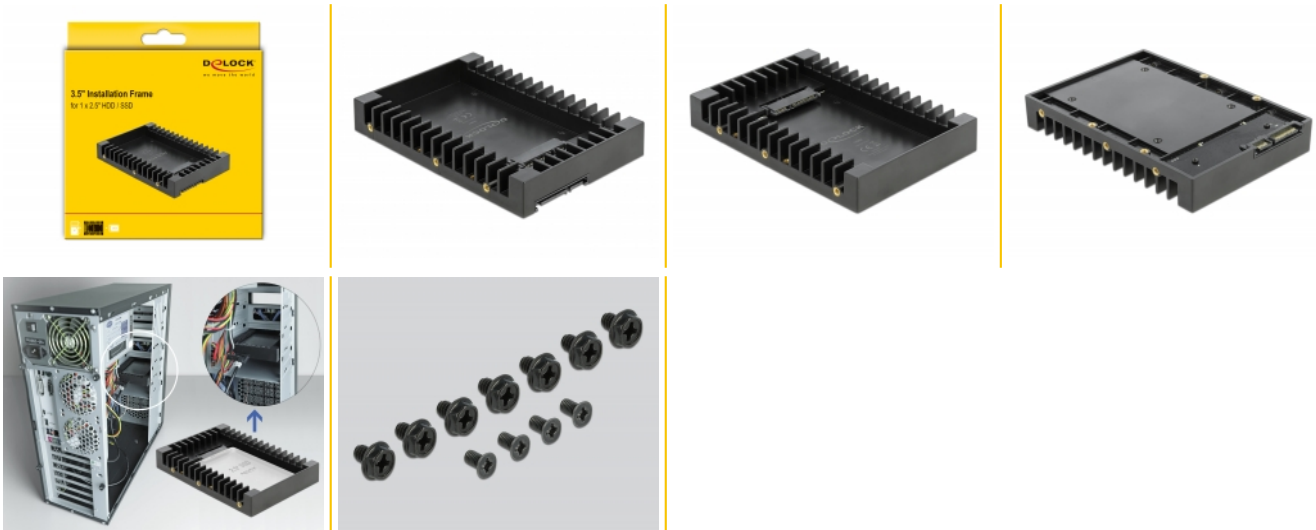

Delock 3.5" tums installationsram för 2.5" SATA tums Drive svart

Beskrivning

Med denna monteringsram från Delock kan en 2.5" enhet, t.ex. en SSD eller HDD, monteras i ett 3.5"-fack på en dator. De omfattande installationsalternativen ser till att ramen fästs på ett säkert sätt.

[Delock 3.5" tums installationsram för 2.5" SATA tums Drive](#)

Artikelnummer 18364

EAN: 4043619183647

Ursprungsland: China

Paket: Retail Box

Specifikationer

- Anslutning:
 - 1 x SATA 6 Gb/s 22-stifts hane
 - 1 x SATA 6 Gb/s 22-stifts hona
- För installation i ett 3.5"-fack
- För 1 x 2.5"-enhet
- Horisontella och vertikala monteringshål
- Lämplig för 2.5" SATA HDD / SSD:
 - HDD-höjd upp till 12,5 mm
 - SATA HDD / SSD upp till 6 Gb/s
- Material: Plast
- Färg: svart
- Mått (LxBxH): ca 147 x 101 x 20 mm

Systemkrav

- En ledig 3.5"-kortplats
- Ett fritt 7-stifts SATA-gränssnitt

- Ett fritt 15-stifts SATA-gränssnitt

Paketets innehåll

- Installationsram
- Skruvar
- Bruksanvisning

Bilder

General

Formfaktor:	3.5"
Suitable for data medium:	2.5"

Interface

Kontakt 1:	1 x SATA 6 Gb/s 22-stifts hane
Kontakt 2:	1 x SATA 6 Gb/s 22-stifts hona

Technical characteristics

Dataöverföringshastighet:	6 Gb/s
---------------------------	--------

Physical characteristics