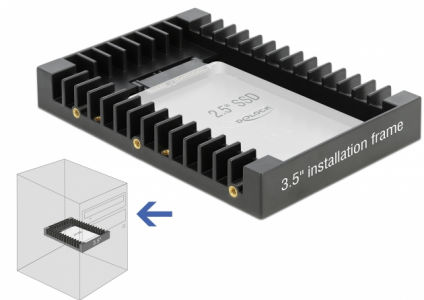

Delock 3.5" tums installationsram för 2.5" SATA tums Drive svart

Beskrivning

Med denna monteringsram från Delock kan en 2.5" enhet, t.ex. en SSD eller HDD, monteras i ett 3.5"-fack på en dator. De omfattande installationsalternativen ser till att ramen fästs på ett säkert sätt.

[Delock 3.5" tums installationsram för 2.5" SATA tums Drive](#)

Artikelnummer 18364

EAN: 4043619183647

Ursprungsland: China

Paket: Retail Box

Specifikationer

- Anslutning:
 - 1 x SATA 6 Gb/s 22-stifts hane
 - 1 x SATA 6 Gb/s 22-stifts hona
- För installation i ett 3.5"-fack
- För 1 x 2.5"-enhet
- Horisontella och vertikala monteringshål
- Lämplig för 2.5" SATA HDD / SSD:
 - HDD-höjd upp till 12,5 mm
 - SATA HDD / SSD upp till 6 Gb/s
- Material: Plast
- Färg: svart
- Mått (LxBxH): ca 147 x 101 x 20 mm

Interface

Kontakt 1:	1 x SATA 6 Gb/s 22-stifts hane
Kontakt 2:	1 x SATA 6 Gb/s 22-stifts hona

Technical characteristics

Dataöverföringshastighet:	6 Gb/s
---------------------------	--------

Physical characteristics

Längd:	147 mm
Width:	101 mm
Height:	20 mm
Färg:	svart