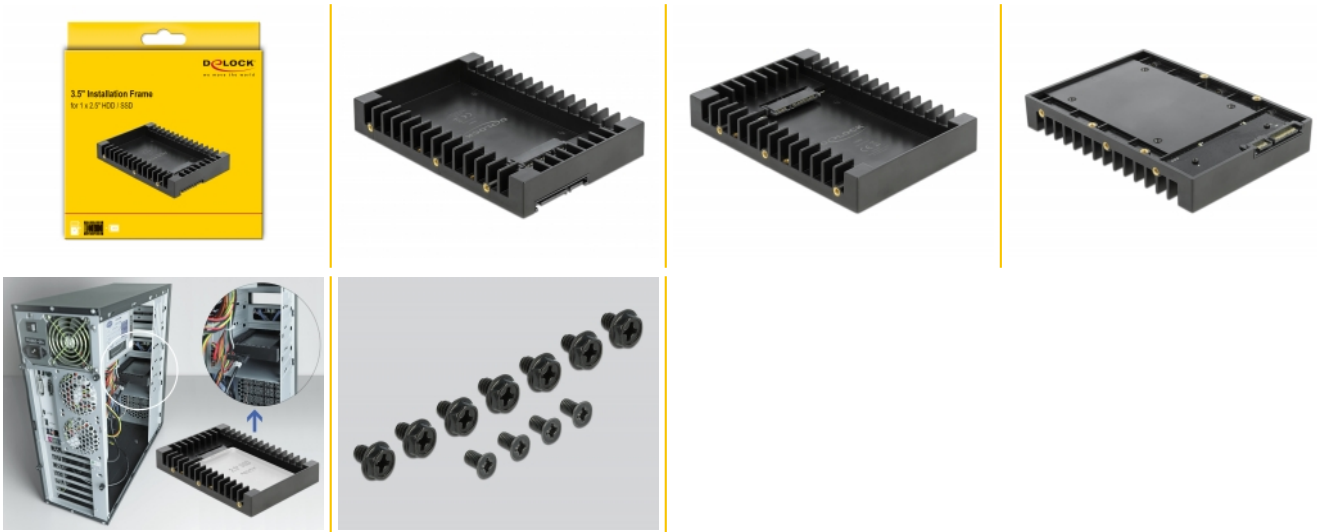

- Μια ελεύθερη διεπαφή SATA 15 ακίδων

Περιεχόμενα συσκευασίας

- Πλαίσιο εγκατάστασης
- βίδες
- Εγχειρίδιο χρήστη

Εικόνες