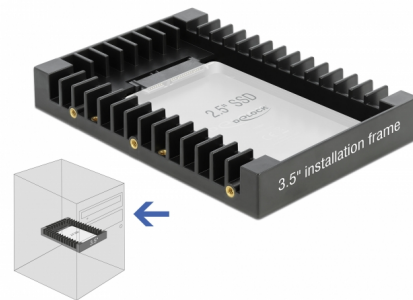

# Delock Πλαίσιο εγκατάστασης 3.5" για μονάδα SATA x 2.5" μαύρος

## Περιγραφή

Με αυτό το πλαίσιο εγκατάστασης της Delock, ένας δίσκος 2.5", όπως SSD ή HDD, μπορεί να στερεωθεί σε φατνίο δίσκου 3.5" ενός Η/Υ. Οι εκτεταμένες επιλογές εγκατάστασης επιτρέπουν την ασφαλή σύνδεση του πλαισίου.

[Delock Πλαίσιο εγκατάστασης 3.5" για μονάδα SATA x 2.5"](#)

## Προδιαγραφές

- Συνδετήρας:
  - 1 x SATA 6 Gb/s 22 ακίδων, αρσενική
  - 1 x SATA 6 Gb/s 22 ακίδων, θηλυκό
- Για εγκατάσταση σε φατνίο 3.5"
- Για συσκευή 1 x 2.5"
- Οριζόντιες και κάθετες οπές τοποθέτησης
- Κατάλληλο για SATA HDD / SSD 2.5":
  - Ύψος HDD έως 12,5 mm
  - SATA HDD / SSD έως 6 Gb/s
- Υλικό: πλαστικό
- Χρώμα: μαύρο
- Διαστάσεις (ΜxΠxΥ): περ. 147 x 101 x 20 mm