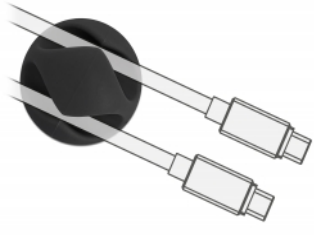

Delock Prowadnik kabli, po 2 trasy zestaw 6 szt. czarny

Opis

Uchwyt Delock umożliwia zaprowadzenie porządku w okablowaniu. Jest samoprzylepny i łatwo go przyklepić do gładkich powierzchni, biurka, ściany i odzepić bez pozostawiania śladów. Jest mały i nie rzuca się w oczy.

6 x

Numer artykułu 18344

EAN: 4043619183449

Kraj pochodzenia: China

Opakowanie: Torba na zamek błyskawiczny

Szczegóły techniczne

- Samoprzylepny
- Ilość: 6 szt. w woreczku foliowym
- Materiał: TPR
- Wysokość ok. 15 mm
- Średnica: ok. 29 mm
- Do kabli o średnicy do 6 mm
- Kolor: czarny

Zawartość opakowania

- 6 x uchwytów kabli

Zdjęcia

Physical characteristics

Material:	TPR
Diameter:	29 mm
Height:	15 mm
Kolor:	czarny