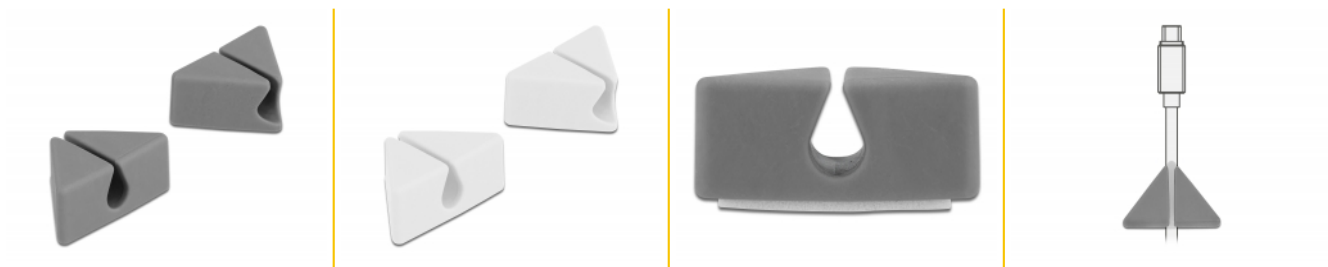

Delock Suport de cablu, triunghi, set 2 piese

Descriere scurta

Aceste suporturi de cablu de la Delock permit o sortare clară și ordonată a cablurilor expuse. Acestea sunt autoadezive și pot fi ușor fixate pe orice suprafață netedă, cum ar fi un birou sau un perete.

**Nr. 18328**

EAN: 4043619183289

Țara de origine: China

Pachet: Pungă din plastic
cu închidere tip fermoar

Detalii tehnice

- Autocolant
- Volum: 2 bucăție per pungă de polietilenă
 - 1 x alb
 - 1 x gri
- Formă: triunghi
- Material: TPR
- Pentru un calbu cu diametrul până la 6 mm
- Dimensiunii (LxlxÎ): aprox. 30 x 22 x 22 mm

Pachetul contine

- 2 x suport cablu

Imagini

Physical characteristics

| | |
|-----------------|-------|
| Material: | TPR |
| Lungime: | 30 mm |
| Width: | 22 mm |
| Height: | 22 mm |
| Diametru cablu: | 6 mm |