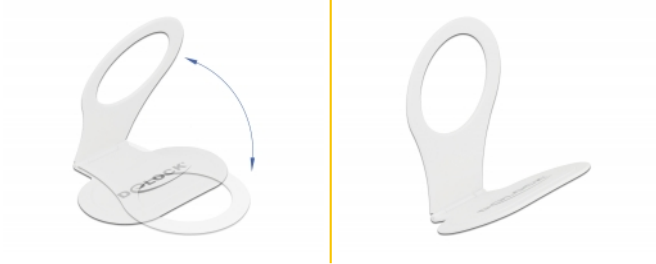

Delock Supporto di ricarica del cellulare per presa di corrente bianco

Descrizione

Questo supporto per la ricarica del cellulare Delock serve come pratico luogo dove riporre uno smartphone quando si ricarica alla presa di corrente.

Applicazione semplice

Il supporto di ricarica può essere fissato alla presa di corrente spingendo l'alimentatore attraverso l'apertura circolare superiore. Il cavo del caricabatterie può essere avvolto intorno al supporto per dare al telefono cellulare una presa più salda. Lo smartphone può essere poi posizionato al centro del supporto.

Articolo n. 18327

EAN: 4043619183272

Paese di origine: China

Pacchetto: Sacchetto in plastica con cerniera

Dettagli tecnici

- Materiale: plastica
- Colore: bianco
- Dimensioni (LxPxA): ca. 111 x 100 x 75 mm

Contenuto della confezione

- Supporto di ricarica

Immagini

Physical characteristics

Material:	Plastica
Lunghezza:	111 mm
Width:	100 mm
Height:	75 mm
Colour:	bianco