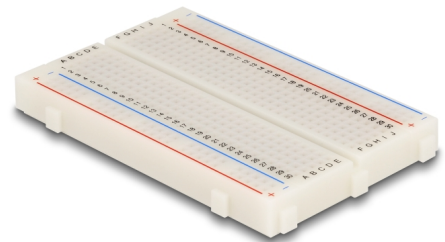

Delock Eksperimentalna maketa 300/100 kontakti

Opis

Ova eksperimentalna maketa tvrtke Delock omogućava brzo sklapanje strujnih krugova bez lemljenja. Krug se može lako promijeniti premještajem komponenti.

Treba koristiti za razne primjene

Ova maketa prikladna je npr. za testiranja spajanja, PCB projekte i razne zanatske projekte.

Idealno za postavke testiranja

Makete se često koriste u sektoru rekreacije, laboratoriju, industriji i također u školama ili sveučilištima, jer je sklapanje brzo i nije potrebno lemljenje.

Jednostavna primjena

Eksperimentalne makete imaju ljepljivu traku na donjoj strani za lako postavljanje na svaku glatku podlogu i uklanjanje bez ikakvih ostataka.

Predmet br. 18315

EAN: 4043619183159

Zemlja podrijetla: Taiwan,
Republic of China

Pakiranje: White Box

Tehnički podaci

- Priključak:
  - 1 x priključna traka: 300 kontakata
  - 2 x razdjelna traka: 100 kontakata
- Samoljepljiva traka
- Materijal: plastika
- Boja: bijela
- Mjere (DxŠxV): oko 84 x 54 x 9 mm

Sadržaj pakiranja

- Eksperimentalna maketa