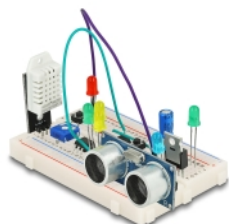

Delock Eksperimentalna maketa 300/100 kontakti

Opis

Ova eksperimentalna maketa tvrtke Delock omogućava brzo sklapanje strujnih krugova bez lemljenja. Krug se može lako promijeniti premještajem komponenti.

Treba koristiti za razne primjene

Ova maketa prikladna je npr. za testiranja spajanja, PCB projekte i razne zanatske projekte.

Idealno za postavke testiranja

Makete se često koriste u sektoru rekreacije, laboratoriju, industriji i također u školama ili sveučilištima, jer je sklapanje brzo i nije potrebno lemljenje.

Pakiranje: White Box

Tehnički podaci

- Priključak:
 - 1 x priključna traka: 300 kontakata
 - 2 x razdjelna traka: 100 kontakata
- Samoljepljiva traka
- Materijal: plastika
- Boja: bijela
- Mjere (DxŠxV): oko 84 x 54 x 9 mm

Sadržaj pakiranja

- Eksperimentalna maketa

Slike

Interface

Priključak 1:	1 x priključna traka: 300 kontakata
Priključak 2:	2 x razdjelna traka: 100 kontakata

Physical characteristics

Materijal:	Plastika
Duljina:	84 mm
Width:	54 mm
Height:	9 mm
Boja:	bijela