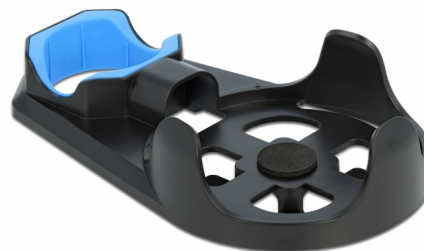

Delock Falra rögzítő keret Google Home mini

Leírás

Ez a Delock falra rögzítő keret úgy került kialakításra, hogy segítségével egy Google Home mini fali konnektorhoz csatlakoztatható. A funkcionális és egyszerű technikájának köszönhetően a falra rögzítő keret gyorsan és fúrás nélkül rögzíthető. Mindehhez egy átlagos elektromos csatlakozó aljzat szükséges.

Beépített kábelrendezés

Jó kialakítása és kábelek láthatatlan, a hátsó részbe épített tárolásának köszönhetően a Google Home mini falra rögzítő keret mind használati, mind megjelenési szempontból kiváló.

Tételszám 18312

EAN: 4043619183128

Származási hely: China

Csomag: Retail Box

Műszaki adatok

- Fali elektromos csatlakozó aljzat kerete kábel vezetékkel
- Kábelrendezés a hátoldalon
- 3 pontos foglalat a Google Home mini számára
- Készült: műanyagból
- Méretek (HxSzxM): kb. 175 x 105 x 40 mm
- Szín: fekete / kék

Rendszerkövetelmények

- Google Home mini
- Egy szabad elektromos csatlakozó aljzat

A csomag tartalma

- Falra rögzítő keret

Képek

Physical characteristics

Borítás szín:	fekete kék
Burkolat anyaga:	Műanyag
Hosszúság:	190 mm
Width:	109 mm
Height:	57 mm