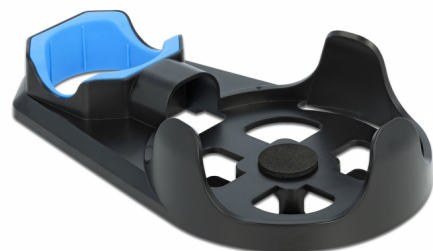

# Delock Suport montură de perete pentru Google Home mini

## Descriere scurta

Această montură de perete de la Delock este proiectată să atașeze Google Home mini a treia la o priză de perete. Datorită tehnologiei funcționale și simple, suportul de perete poate fi montat pe perete într-un timp foarte scurt, fără foraj. Pentru aceasta este necesară doar o priză standard.

## Gestionarea cablului integrat

Datorită designului compact și a spațiului pentru cablu integrat din spate, acest suport de perete Google Home mini este un element vizual și funcțional de bază.

**Nr. 18312**

## Detalii tehnice

- Suport de alimentare pe perete cu dirijare a cablurilor
- Gestionarea cablurilor pe partea din spate
- Suport în 3 puncte pentru Google Home mini
- Material: plastic
- Dimensiunii (LxlxÎ): aprox. 175 x 105 x 40 mm
- Culoare: negru / albastru