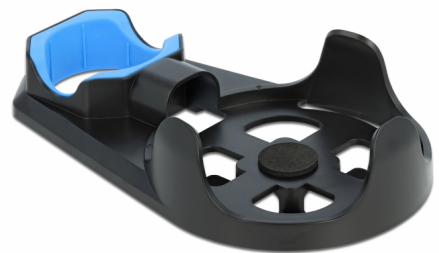

Delock Zidni nosač za Google Home mini

Opis

Ovaj zidni nosač tvrtke Delock napravljen je tako da spaja Google Home mini na zidnu utičnicu. Zahvaljujući funkcionalnoj i jednostavnoj tehnologiji, zidni nosač može se montirati na zid vrlo brzo i bez bušenja. Za ovo je potrebna samo standardna električna utičnica.

Ugrađeni dio za polaganje kabela

Zahvaljujući kompaktnoj izradi i ugrađenom dijelu za smještaj kabela u stražnjem, neprimjetnom području, ovaj Google Home mini zidni nosač je pravi vizualni i funkcionalni hit.

Predmet br. 18312

EAN: 4043619183128

Zemlja podrijetla: China

Pakiranje: Retail Box

Tehnički podaci

- Držak zidnog napajanja s usmjeravanjem kabela
- Smještaj kabela na stražnjoj strani
- Ugradnja u 3 točke za Google Home mini
- Materijal: plastika
- Mjere (DxŠxV): oko 175 x 105 x 40 mm
- Boja: crno / plava

Preduvjeti sustava

- Google Home mini
- Slobodna električna utičnica

Sadržaj pakiranja

- Zidni montažni nosač

Slike

Physical characteristics

Kućište boja:	crne plava
Materijal kućišta:	Plastika
Duljina:	190 mm
Width:	109 mm
Height:	57 mm