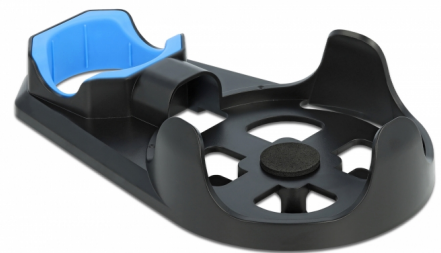

# Delock Nástěnný držák pro Google Home mini

## Popis

Tento nástěnný držák značky Delock je navržena pro připojení Google Home mini k zásuvce na zdi. Díky funkční a jednoduché technologii lze tento nástěnný držák upevnit na stěnu velmi rychle a bez vrtání. Je k tomu potřeba jen jedna standardní napájecí zásuvka.

## Integrovaná správa kabelů

Díky své kompaktní konstrukci a integrovanému ukládání kabelů do skrytého místa na zadní straně je tato nástěnná montáž Google Home mini vizuálním a funkčním doplňkem.

**Číslo produktu 18312**

## Technické detaily

- Nástěnný držák napájení ze zásuvky ve zdi s vedením kabelů
- Správa kabelů na zadní straně
- Tříbodová montáž pro Google Home mini
- Materiál: plast
- Rozměry (DxŠxV): cca. 175 x 105 x 40 mm
- Barva: černá / modrý