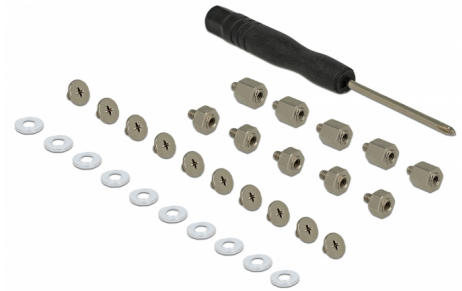

# Delock Monteringssats 31 delar för M.2 SSD / Modul

## Beskrivning

Monteringssatsen från Delock kan användas för att montera olika M.2 SSD och moduler till lämpliga uttag. Dessutom kan de individuella delarna i satsen användas som utbytesdelar för borttappade tillbehör.

## Specifikationer

- Distans liten: M2 x 4,75 x 2,5 mm
- Distans stor: M2 x 4,75 x 4,5 mm
- Bricka (plast): M2.5 x 5,0 x 0,5 mm
- Skruv: M2 x 2,5 mm

## Paketets innehåll

- 10 x skruvar
- 5 x distans liten
- 5 x distans stor
- 10 x bricka
- 1 x skruvmejsel