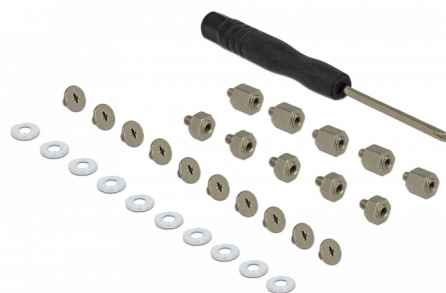

# Delock Kit de montare 31 piese pentru M.2 SSD / Modul

## Descriere scurta

Acest set de montare de la Delock poate fi folosit pentru montarea diferitelor M.2 SSD-uri și module în sloturile corespunzătoare. Mai mult, piesele individuale ale setului pot fi folosite ca înlocuitori pentru accesoriile pierdute.

**Nr. 18288**

EAN: 4043619182886

Țara de origine: China

Pachet: Pungă din plastic  
cu închidere tip fermoar

## Detalii tehnice

- Distanțator mic: M2 x 4,75 x 2,5 mm
- Distanțator mare: M2 x 4,75 x 4,5 mm
- Șaibă (plastic): M2.5 x 5,0 x 0,5 mm
- Șurub: M2 x 2,5 mm