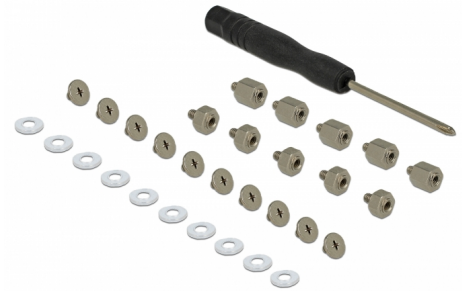

Delock Befestigungsset 31-teilig für M.2 SSD / Modul

Beschreibung

Mit diesem Befestigungsset von Delock können diverse M.2 SSDs und Module in den entsprechenden Slots montiert werden. Des Weiteren können die Einzelteile des Sets als Ersatz für verlorenegegangene Zubehörteile verwendet werden.

Artikel-Nr. 18288

EAN: 4043619182886

Ursprungsland: China

Verpackung:
Wiederverschließbare
Tüte

Technische Daten

- Abstandhalter klein: M2 x 4,75 x 2,5 mm
- Abstandhalter groß: M2 x 4,75 x 4,5 mm
- Unterlegscheibe (Kunststoff): M2.5 x 5,0 x 0,5 mm
- Schraube: M2 x 2,5 mm

Packungsinhalt

- 10 x Schraube
- 5 x Abstandhalter klein
- 5 x Abstandhalter groß
- 10 x Unterlegscheibe
- 1 x Schraubendreher