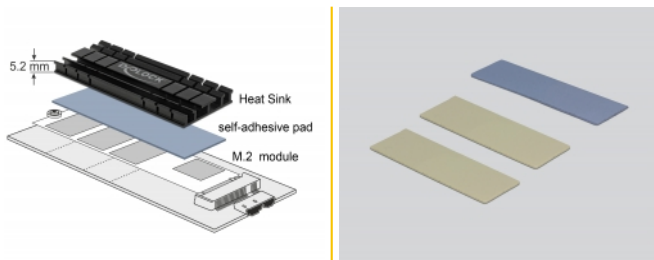

## Poznámka

Jestliže je chladič připojen jen k SSD tepelnou podložkou, může se uvolnit, pokud je montován směrem dolů.

## Technické detaily

- Chladič
- Materiál: hliník
- Barva: černá
- Rozměry (DxŠxV): cca. 70,0 x 22,0 x 5,2 mm

## Physical characteristics

Materiál:	Hliník
Délka:	70 mm
Width:	22 mm
Height:	5.2 mm
Barva:	černá