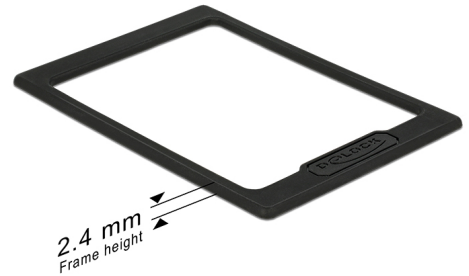

## Delock Πλαίσιο επέκτασης 2.5" HDD / SSD

### Περιγραφή

Αυτό το πλαίσιο επέκτασης της Delock μπορεί να επικολληθεί σε ένα σκληρό δίσκο HDD / SSD για προσαρμογή του ύψους εγκατάστασης. Επομένως, ο σκληρός δίσκος μπορεί να προσαρμοστεί σε διαφορετικό ύψος εγκατάστασης ώστε να μπορεί να εγκατασταθεί σε ένα εξωτερικό περίβλημα ή σε κινητό ράφι εάν απαιτείται. Το πλαίσιο μπορεί να χρησιμοποιηθεί μαζί με ένα δίσκο SSD με ύψος εγκατάστασης 7 mm. Επομένως, μπορεί να χρησιμοποιηθεί σε φορητά ράφια που απαιτούν ύψος εγκατάστασης 9,5 mm. Αυτό εξασφαλίζει ότι ο δίσκος SSD μπορεί να τοποθετηθεί σωστά στο κινητό ράφι. Διαφορετικά, μπορεί να προκύψουν προβλήματα με το μηχανισμό του κινητού ραφιού.

### Προδιαγραφές

- Κατάλληλο για δίσκους 2.5" HDD / SSD
- Αλλαγή ύψους π.χ.:  
από 7 mm έως περίπου 9,5 mm  
από 9,5 mm έως περίπου 12 mm  
από 12,5 mm έως περίπου 15 mm
- Βάση προσάρτησης 3M στο κάτω μέρος
- Διαστάσεις (ΜxΠxΥ): περ. 99,55 x 69,45 x 2,40 mm
- Υλικό: πλαστικό
- Χρώμα: μαύρο

### Physical characteristics

|         |          |
|---------|----------|
| Υλικό:  | πλαστική |
| Μήκος:  | 99,55 mm |
| Width:  | 69,45 mm |
| Height: | 2,4 mm   |
| Χρώμα:  | μαύρο    |