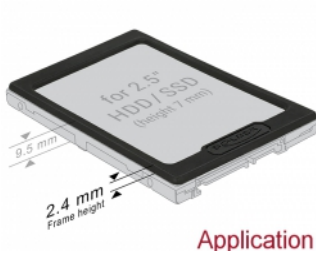

## Delock Πλαίσιο επέκτασης 2.5" HDD / SSD

### Περιγραφή

Αυτό το πλαίσιο επέκτασης της Delock μπορεί να επικολληθεί σε ένα σκληρό δίσκο HDD / SSD για προσαρμογή του ύψους εγκατάστασης. Επομένως, ο σκληρός δίσκος μπορεί να προσαρμοστεί σε διαφορετικό ύψος εγκατάστασης ώστε να μπορεί να εγκατασταθεί σε ένα εξωτερικό περίβλημα ή σε κινητό ράφι εάν απαιτείται. Το πλαίσιο μπορεί να χρησιμοποιηθεί μαζί με ένα δίσκο SSD με ύψος εγκατάστασης 7 mm. Επομένως, μπορεί να χρησιμοποιηθεί σε φορητά ράφια που απαιτούν ύψος εγκατάστασης 9,5 mm. Αυτό εξασφαλίζει ότι ο δίσκος SSD μπορεί να τοποθετηθεί σωστά στο κινητό ράφι. Διαφορετικά, μπορεί να προκύψουν προβλήματα με το μηχανισμό του κινητού ραφιού.

### Προδιαγραφές

- Κατάλληλο για δίσκους 2.5" HDD / SSD
- Αλλαγή ύψους π.χ.:  
από 7 mm έως περίπου 9,5 mm  
από 9,5 mm έως περίπου 12 mm  
από 12,5 mm έως περίπου 15 mm
- Βάση προσάρτησης 3M στο κάτω μέρος
- Διαστάσεις (ΜxΠxΥ): περ. 99,55 x 69,45 x 2,40 mm
- Υλικό: πλαστικό
- Χρώμα: μαύρο

### Physical characteristics

|         |          |
|---------|----------|
| Υλικό:  | πλαστική |
| Μήκος:  | 99,55 mm |
| Width:  | 69,45 mm |
| Height: | 2,4 mm   |
| Χρώμα:  | μαύρο    |