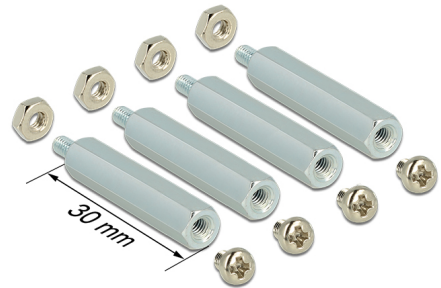

Delock Monteringssats för Raspberry Pi 30 mm

Beskrivning

Använd denna tillbehörssats från Delock för att ansluta olika tilläggsmoduler som t.ex. adapter eller konverterare för din Raspberry Pi-panel. Du kan dessutom använda detta tillbehör för att montera flera Raspberry Pi-paneler ovanpå varandra.

Artikelnummer 18215

EAN: 4043619182152

Ursprungsland: China

Paket: Zippåse

Specifikationer

- Raspberry Pi-paneler, konverterare och adapter kan monteras ovanpå varandra
- Anslut adapter och konverterare till Raspberry-panelen
- 4 x M2.5 distansbrickor, längd 30 mm
- 4 x M2.5-skrurvar (4 mm)
- 4 x muttrar

Systemkrav

- Raspberry Pi-panel

Paketets innehåll

- 4 x skruvar
- 4 x muttrar
- 4 x distansbrickor

Bilder