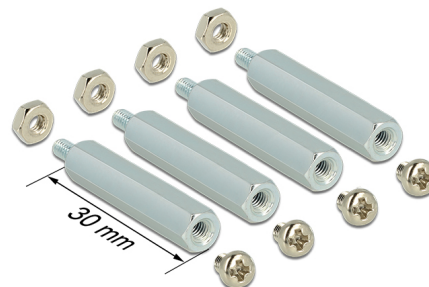

# Delock Montážní Kit pro Raspberry Pi 30 mm

## Popis

Pomocí této sady příslušenství Delock připojíte jiné add-on moduly, např. adaptér nebo konvertor pro váš Raspberry Pi. Dále můžete použít toto příslušenství k připojení několika Raspberry Pi desek na sebe.

## Technické detaily

- Raspberry Pi desky, konvertory a adaptéry mohou být namontovány nad sebou
- Připojte adaptér a převodník na Raspberry desce
- 4 x M2.5 distanční podložka, délka 30 mm
- 4 x 4 mm šroub M2.5
- 4 x matice