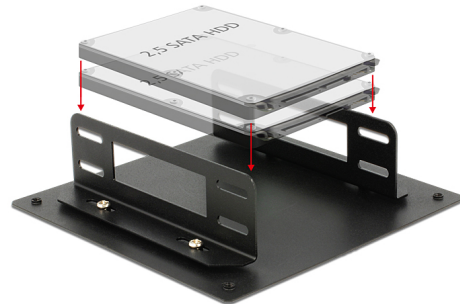

# Delock Telepítőkeret 2 x 2.5"-os HDD-hez

## Leírás

Ezzel a Delock telepítőkerettel legfeljebb két 2.5"-os merevlemez csatlakoztatható a számítógépéhez.

## Műszaki adatok

- Telepítési lehetőségek:
  - 1) 2 x 2.5"-es HDD, 9,5 mm magas
  - 2) 1 x 2.5"-es HDD, több mint 9,5 mm magas
- 4 nyílás egyenként 10,5 cm-es távolsággal az alaplemez rögzítéséhez
- Fekete fémkeret