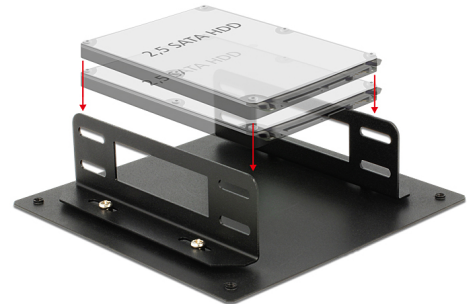

Delock Einbaurahmen für 2 x 2.5" HDD

Beschreibung

Nutzen Sie diesen Delock Einbaurahmen, um bis zu zwei 2.5" Festplatten in Ihrem PC individuell zu befestigen.

Artikel-Nr. 18213

EAN: 4043619182138

Ursprungsland: China

Verpackung: Retail Box

Spezielle Eigenschaft

- Individuelle Befestigungsmöglichkeit

Technische Daten

- Einbaumöglichkeit:
 - 1) 2 x 2.5" HDD mit 9,5 mm Höhe
 - 2) 1 x 2.5" HDD mit mehr als 9,5 mm Höhe
- 4 Löcher zur Befestigung der Grundplatte im Abstand von jeweils 10,5 cm
- Schwarzer Metallrahmen

Systemvoraussetzungen

- PC mit einer Position zur Befestigung des Einbaurahmens

Packungsinhalt

- Grundplatte
- 2 x Seitenhalterung
- 14 x Schraube

Abbildungen