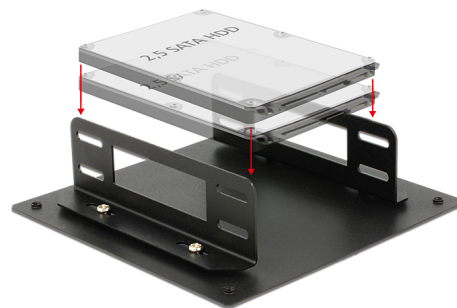

Delock Instalační rámeček pro 2 x 2.5" HDD

Popis

Použitím tohoto instalačního rámečku, můžete pak nainstalovat až dva 2.5" hard disky, individuálně ve vašem PC.

Číslo produktu 18213

EAN: 4043619182138

Země původu: China

Balení: Kartonová krabice

Speciální vlastnosti

- Možnost individuální montáže

Technické detaily

- Možnosti instalace:
 - 1) 2 x 2.5" HDD s výškou 9,5 mm
 - 2) 1 x 2.5" HDD s výškou větší než 9,5 mm
- 4 otvory ve vzdálenosti 10.5 cm každý pro uchycení na základnu
- Černý kovový rámeček

Systémové požadavky

- PC s pozicí pro montáž do instalačního rámu

Obsah balení

- Základna
- 2 x boční záslepky
- 14 x šroubky

Příslušenství