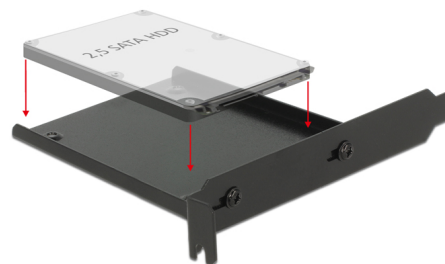

Delock Instalační rámeček pro 1 x 2.5" HDD do PC slotu

Popis

Tento Delock instalační rámeček může být nainstalován do volného slotu vašeho počítače a tím upgradován o další 2.5" pozici.

Číslo produktu 18212

EAN: 4043619182121

Země původu: China

Balení: Kartonová krabice

Technické detaily

- Pro instalaci do volného slotu (např. PCI nebo PCI Express)
- Pro 1 x 2.5" disk (např. HDD)
- Černý kovový rámeček

Systémové požadavky

- PC s volným slotem

Obsah balení

- Instalační rámeček
- Zadní záslepka (Rear bracket)
- 6 x šroubky

Příslušenství