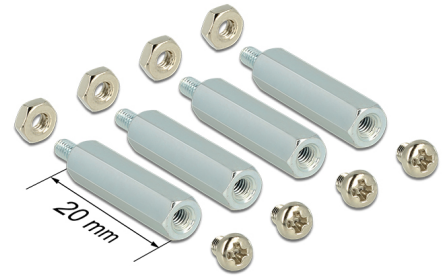

# Delock Monteringssats för Raspberry Pi

## Beskrivning

Använd denna tillbehörssats från Delock för att ansluta olika tilläggsmoduler som t.ex. adapter eller omvandlare för din Raspberry Pi-panel. Du kan dessutom använda detta tillbehör för att montera flera Raspberry Pi-paneler ovanpå varandra.

## Specifikationer

- Raspberry Pi-paneler, omvandlare och adapter kan monteras ovanpå varandra
- Anslut adapter och omvandlare till Raspberry-panelen
- 4 x M2.5 distansbrickor, längd 20 mm
- 4 x M2.5-skrurvar (4 mm)
- 4 x muttrar