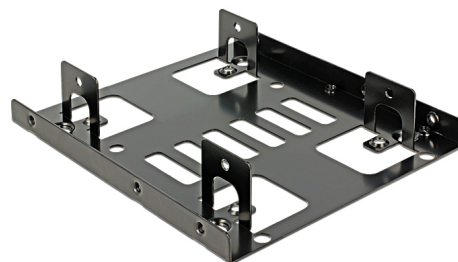

Delock Cadru de instalare 3.5" > 2 x 2.5" HDD

Descriere scurta

Utilizați acest cadru de instalare de la Delock în spațiul liber de 3.5" al computerului pentru a instala până la două unități hard disk de 2.5".

Nr. 18210

EAN: 4043619182107

Țara de origine: Taiwan,
Republic of China

Pachet: Retail Box

Detalii tehnice

- Pentru instalare într-un compartiment de 3.5"
- Opțiuni de instalare:
 - 1) 2 x 2.5" HDD cu înălțimea de 9,5 mm
 - 2) 1 x 2.5" HDD cu înălțimea mai mare de 9,5 mm
- Cadru de metal negru

Cerinte de sistem

- PC cu un compartiment de 3.5" disponibil

Pachetul contine

- Cadru de instalare 3.5" > 2 x 2.5" HDD
- Șuruburi
- Șaibă

Imagini