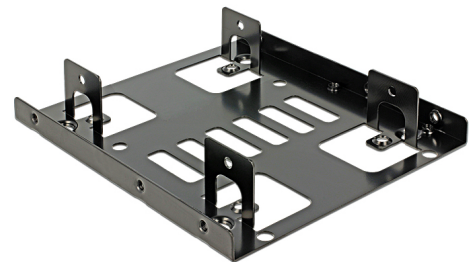

Delock Einbaurahmen 3.5" > 2 x 2.5" HDD

Beschreibung

Nutzen Sie diesen Delock Einbaurahmen, um in Ihrem freien 3.5" Schacht Ihres Computers bis zu zwei 2.5" Festplatten zu installieren.

Artikel-Nr. 18210

EAN: 4043619182107

Ursprungsland: Taiwan,
Republic of China

Verpackung: Retail Box

Technische Daten

- Für den Einbau in einen 3.5" Schacht
- Einbaumöglichkeit:
 - 1) 2 x 2.5" HDD mit 9,5 mm Höhe
 - 2) 1 x 2.5" HDD mit mehr als 9,5 mm Höhe
- Schwarzer Metallrahmen

Systemvoraussetzungen

- PC mit einem freien 3.5" Schacht

Packungsinhalt

- Einbaurahmen 3.5" > 2 x 2.5" HDD
- Schrauben
- Unterlegscheiben

Abbildungen