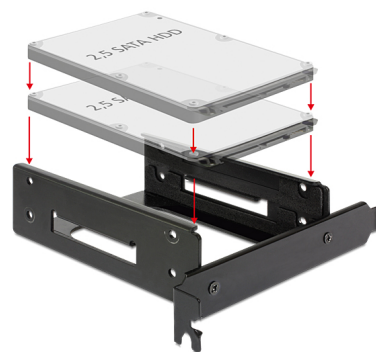

Delock Cadre de montage pour 2 disque dur de 2.5" dans la fente du PC

Description

Ce cadre de montage de Delock peut être installé dans une fente libre de votre ordinateur et améliorer votre ordinateur avec deux baies supplémentaire de 2.5".

N° produit 18207

EAN: 4043619182077

Pays d'origine: China

Emballage: Retail Box

Détails techniques

- Pour une installation dans une fente libre (ex. PCI ou PCI Express)
- Pour 2 x 2.5" appareils (ex. disque dur)
- Couleur: noire