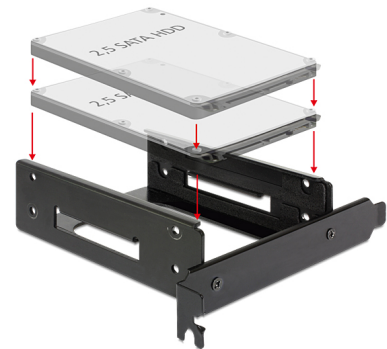

# Delock Einbaurahmen für 2 x 2.5" HDD in den PC Slot

## Beschreibung

Diesen Delock Einbaurahmen können Sie in einen freien Slot Ihres Computers einbauen und somit Ihren Computer um zwei zusätzliche 2.5" Schächte aufrüsten.

**Artikel-Nr. 18207**

EAN: 4043619182077

## Technische Daten

- Für den Einbau in einen freien Slot (z.B. PCI oder PCI Express)
- Für 2 x 2.5" Gerät (z.B. HDD)
- Farbe: Schwarz