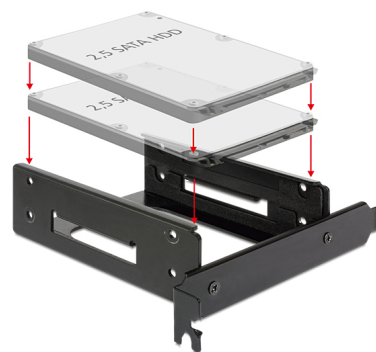

Delock Instalační rámeček pro 2 x 2.5" HDD do PC slotu

Popis

Tento Delock instalační rámeček může být nainstalován do volného slotu vašeho počítače, kterým rozšíříte počítač o další dvě 2.5" pozice vhodné např pro HDD.

Číslo produktu 18207

EAN: 4043619182077

Země původu: China

Balení: Kartonová krabice

Technické detaily

- Pro instalaci do volného slotu (např. PCI nebo PCI Express)
- Pro 2 x 2.5" zařízení (např. HDD)
- Barva: černá

Systémové požadavky

- PC s jedním volným zadním slotem

Obsah balení

- Instalační rámeček
- Šroubky

Příslušenství