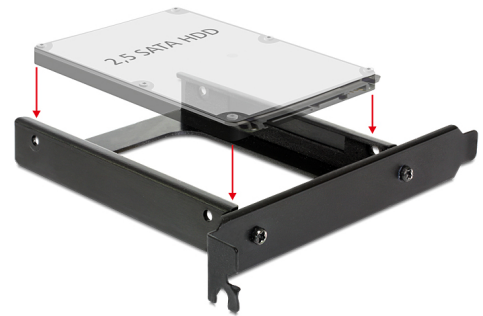

Delock Instalační rámeček pro 1 x 2.5" HDD do PC slotu

Popis

Tento Delock instalační rámeček může být nainstalován do volného slotu vašeho počítače a tím upgradován o další 2.5" pozici.

Číslo produktu 18206

EAN: 4043619182060

Země původu: China

Balení: Kartonová krabice

Technické detaily

- Pro instalaci do volného slotu (např. PCI nebo PCI Express)
- Pro 1 x 2.5" zařízení (např. HDD)
- Barva: černá

Systémové požadavky

- PC s jedním volným zadním slotem

Obsah balení

- Instalační rámeček
- Šroubky

Příslušenství