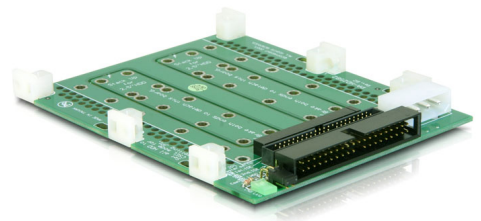

Delock Kit de montage 3.5" à 2 x 2.5" disc durs

Description

Ce kit de montage vous permet d'installer deux disques durs 2.5" IDE dans une baie 3.5".

N° produit 18144

EAN: 4043619181445

Pays d'origine: Taiwan,
Republic of China

Emballage: Blister

Détails techniques

- Tient dans une baie 3.5"
- Pour 2 x IDE HDD 2.5"
- Cavalier pour réglage des modes Maître / Esclave

Contenu de l'emballage

- Kit de montage
- Câble IDE 2.5"
- Vis

Image