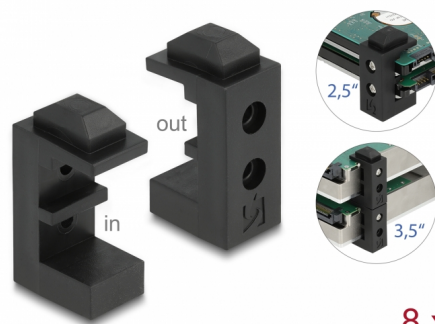

Delock Βάση Σκληρού Δίσκου για 2.5" και 3.5" HDD / SSD

Περιγραφή

Αυτή η βάση σκληρού δίσκου της Delock παρέχει ασφαλή τοποθέτηση των σκληρών δίσκων. Οι σκληροί δίσκοι των 2.5" ή ο ένας σκληρός δίσκος των 3.5" μπορούν να τοποθετηθούν σε τέσσερις βάσεις.

Τοποθέτηση ασφαλείας

Εξαιτίας του ευφυούς σχεδιασμού των βάσεων, οι μονοί σκληροί δίσκοι μπορούν να τοποθετηθούν εύκολα και με ασφάλεια ο ένας πάνω στον άλλο. Το ύψος των βραχιόνων παρέχει επίσης χώρο για επαρκή αερισμό των σκληρών δίσκων.

Υλικό που απορροφά τους κραδασμούς

Το πλαστικό υλικό επιλέχθηκε ειδικά για την απορρόφηση ελαφρών κραδασμών και δονήσεων. Αυτό διαβεβαιώνει τη χρήση άνευ προβλημάτων.

8 x

Αρ. προϊόντος 18027

EAN: 4043619180271

Χώρα προέλευσης: China

Συσκευασία: Retail Box

Προδιαγραφές

- Κατάλληλο για HDD / SSD 2.5" και 3.5"
- Εύκαμπτο πλαστικό υλικό
- 4 τεμάχια, κατάλληλο για 2 x 2.5" HDD / SSD ή 1 x 3.5" HDD
- Διαστάσεις (ΜxΠxΥ): περ. 42 x 23 x 16 mm
- Χρώμα: μαύρο

Περιεχόμενα συσκευασίας

- 8 x βάση σκληρού δίσκου
- Υλικό στερέωσης