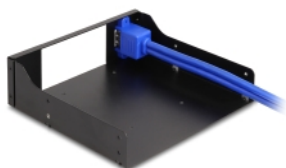

Delock Cadru metalic de instalare de 5.25" pentru rack mobil Slim Bay cu hub USB 5 Gbps

Descriere scurta

Acest cadru metalic de instalare de la Delock poate fi montat într-un compartiment de 5,25 inchi al unui computer. Are două porturi USB 5 Gbps și va fi conectat intern printr-un conector USB 5 Gbps tată pe placa de bază.

Nr. 18006

EAN: 4043619180066

Țara de origine: China

Pachet: Box

Detalii tehnice

- Conectori:
 - extern: 2 x USB 5 Gbps Tip-A mamă
 - intern: 1 x conector mamă cu pini USB 5 Gbps cu 19 pini
- Se potrivește într-un locaș de 5.25"
- Accesoriu pentru rafturile mobile Delock Slim Bay
- Material: metal
- Culoare: negru
- Lungime cablu: aprox. 50 cm
- Dimensiunii (Lxlxl): aprox. 145 x 140 x 42 mm

Cerinte de sistem

- Placă de bază cu un conector USB 5 Gbps cu 19 pini tată
- PC cu un compartiment de 5.25" liber

Pachetul contine

- Cadru de instalare de 5.25"
- 8 x șurub MF 2,6 x 2,3 mm, cap 4,0 mm
- 4 x șurub Tr 3,0 x 4,0 mm, cap 1,5 mm
- Manual de utilizare

Imagini

General

Formă:	5.25"
Suitable for data medium:	Slim Bay

Physical characteristics

Material carcasă:	metal
-------------------	-------