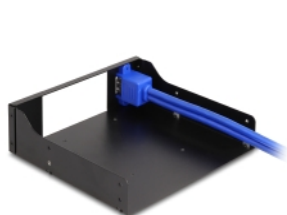

Delock 5.25" Kovový instalační rámeček pro mobilní rack Slim Bay s USB 5 Gbps rozbočovačem

Popis

Tento kovový instalační rámeček značky Delock lze namontovat do 5.25" pozice v počítači. Má dva porty USB 5 Gbps a připojuje se interně přes pinový zástrčkový konektor USB 5 Gbps na základní desce.

Číslo produktu 18006

EAN: 4043619180066

Země původu: China

Balení: Box

Technické detaily

- Konektor:
externí: 2 x USB 5 Gbps Typ-A samice
interní: 1 x 19 pin USB 5 Gbps pin konektor samice
- Určeno pro 5.25" pozici
- Příslušenství pro mobilní rack Delock Slim Bay
- Materiál: kov
- Barva: černá
- Délka kabelu: cca. 50 cm
- Rozměry (DxŠxV): cca. 145 x 140 x 42 mm

Systémové požadavky

- Základní deska s volným 19 pin USB 5 Gbps konektorem samec
- PC s volnou 5.25" pozicí

Obsah balení

- 5.25" instalační rámeček
- 8 x šroubů MF 2,6 x 2,3 mm, s hlavou 4,0 mm
- 4 x šrouby Tr 3,0 x 4,0 mm, s hlavou 1,5 mm
- Uživatelská příručka

Příslušenství

General

Provedení:	5.25"
Suitable for data medium:	Slim Bay

Physical characteristics

Materiál pouzdra:	kov
-------------------	-----