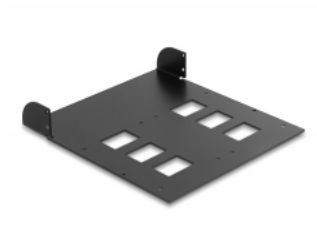

Příslušenství