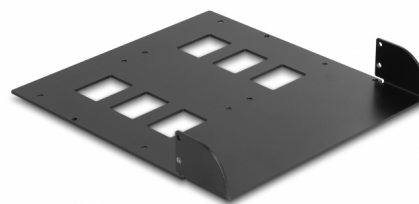

# Delock Kovový instalační rám rozměru 5.25" pro 2 mobilní přihrádky Delock 47011 / 47005

## Popis

Tento kovový instalační rám značky Delock lze namontovat do volné zásuvky počítače rozměru 5.25".

## Technické detaily

- Určeno pro 5.25" pozici
- Příslušenství pro Delock mobilní rámečky 47011 / 47005
- Materiál: kov
- Barva: černá
- Rozměry (DxŠxV): cca. 160 x 145 x 25 mm

## Obsah balení

- 5.25" instalační rámeček
- Šroubky