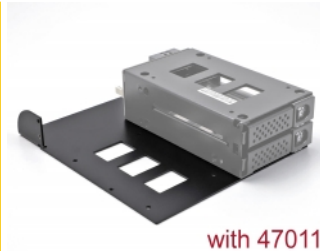

Příslušenství