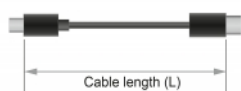

Țara de origine: China

Pachet: Poly bag

Detalii tehnice

- Conectori:
 - 1 x F mamă >
 - 1 x SMB mamă
- Impedanță: 50 Ohm
- Tip cablu: RG-316
- Cablu: coaxial
- Diametru cablu: ca. 2,6 mm
- Atenuare cablu: 2 dB @ 2,4 GHz pe metru
- Culoare cablu: transparentă
- Raza minimă de îndoire: 10,5 mm
- Lungimea incl. conectori (L): aprox. 25 cm

Cerinte de sistem

- Dispozitiv cu un port F sau SMB liber

Pachetul contine

- Cablu antenă

Imagini

Interface

Conector 1:	1 x F mamă
Conector 2:	1 x SMB mamă

Physical characteristics

Cable type:	RG-316
Cable attenuation:	2 dB @ 2,4 GHz pe metru
Cable colour:	transparentă
Cable length:	25 cm
Smallest bending radius:	10,5 mm