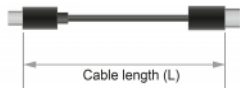

Balení: Poly bag

Technické detaily

- Konektor:
 - 1 x F samice >
 - 1 x SMB samice
- Impedance: 50 Ohm
- Typ kabelu: RG-316
- Kabel: koaxiální
- Průměr kabelu: cca. 2,6 mm
- Útlum kabelu 2 dB @ 2,4 GHz na metr
- Barva kabelu: transparentní
- Nejmenší poloměr ohybu: 10,5 mm
- Délka včetně konektorů cca. 25 cm

Systemové požadavky

- Zařízení s volným přípojem F nebo SMB

Obsah balení

- Anténní kabel

Příslušenství

Interface

Konektor 1:	1 x F samice
Konektor 2:	1 x SMB samice

Physical characteristics

Cable type:	RG-316
Cable attenuation:	2 dB @ 2,4 GHz na metr
Barva kabelu:	transparentní
Délka kabelu:	25 cm
Nejmenší poloměr ohybu:	10,5 mm